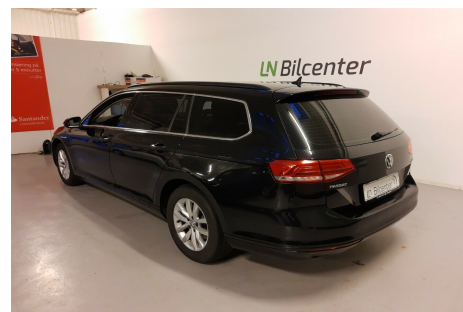

aut.gear/tiptronic · 2 zone klima · 16" alufælge · køl i handskerum · nøglefri betjening · fjernb. c.lås · fartpilot · kørecomputer · infocenter · startspærre · varme i forrude · auto. nedbl. bakspejl · udv. temp. måler · regnsensor · sædevarme · højdejust. forsæder · el indst. førersæde · 4x el-ruder · el-spejle · læderrat · splitbagsæde · radio med cd-boks · navigation · multifunktionsrat · bluetooth · elektrisk parkeringsbremse · dæktryksmåler · automatisk start/stop · adaptiv fartpilot · parkeringssensor (for) · parkeringssensor (bag) · bakkamera · el-klapbare sidespejle m. varme · tågelygter · automatisk lys · kurvelys · abs · antispin · esp · servo · automatisk nødbremsesystem · tagræling · 1 ejer · ikke ryger · lev. nysynet · nysynet · service ok · Træthedsregistrering · Opvarmelig forrude · Light assist · PreCrash · Climatronic · Bakkamera · Radio "Composition Media" · Forsæder med indstillelig varme · Tågeforlygter m. drejelys · Siderudelister · blanke · Regnsensor · Front assist m. City Emergency Brake · Forsæder · komfort · Auto Distanceregulering · Klappbare spejle · Multifunktionslæderrat med varme · Bagsædevarme · DK Navigationspakke · Deep sort perleeffekt · kopholder · bagagerumsdækken · isofix · armlæn · usb tilslutning · Alle service overholdt hos VW · Pæn og nydelig bil · kører helt fantastisk · Leveres ny-serviceret · leveres nysynet · 0 kr i udbetaling Kr.2998 pr mdr i 84 mdr kr.40.000 i udb kr2543 over 80 mdr registreret første gang 22.06.2016 · "Mulighed for op til 24 måneders Cargarantie · som dækker mod reparationsomkostninger på din bil i hele Europa" eller brugtvognstest evt hos FDM eller Applus · evt. finansiering på under 5 minutter · 24 mdr. reklamationsret · Mandag til Torsdag kl.11.00 til kl.17.30 · fredag og lørdag lukket · søndag fra kl.12.00 til kl 15.00 · Nr plader 1.180 · - Husk venligst altid at ringe inden du kører hjemmefra · så du ikke kører forgæves. MVH Peter

Motor	Ydelse	Transmission	Mål	Økonomi
Volume: 1,4	Effekt: 150 HK.	Forhjulstræk	Længde: 477 cm.	Tank: 66 l.
Cylinder: 4	Moment: 250	Gear: Automatgear	Bredde: 183 cm.	Km/l: 19,6 l.
Antal ventiler: 16	Topfart: 218 ktm/t.		Højde: 148 cm	Ejeravgift:
	0-100 km/t.: 8,6 sek.		Vægt: 1.453 kg.