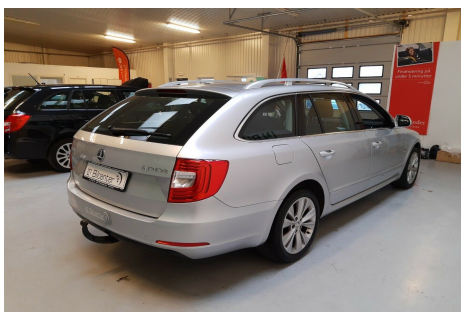

# Skoda Superb · 2,0 · TDi 140 Elegance Combi

**Pris: 105.000,-**

Type:	Personvogn
Modelår:	2014
1. indreg:	01/2014
Kilometer:	186.000 km.
Brændstof:	Diesel
Farve:	Sølvmetal
Antal døre:	5

xenonlys · automatisk lys · kurvelys · led kørellys · alu. · 2 zone klima · køl i handskerum · fjernb. c.lås · fartpilot · kørecomputer · infocenter · startspærre · auto. nedbl. bakspejl · udv. temp. måler · regnsensor · sædevarme · højdejust. forsæder · el indst. førersæde · 4x el-ruder · el-spejle · læderrat · splitbagsæde · stofindtræk · kopholder · bagagerumsdækken · isofix · armlæn · aux tilslutning · usb tilslutning · diesel partikel filter · aftag. træk · service ok · lev. nysynet · nysynet · ikke ryger · tonede ruder · tagræling · servo · esp · antispin · bluetooth · cd/radio · dæktryksmåler · automatisk start/stop · parkeringssensor (for) · parkeringssensor (bag) el-klapbare sidespejle Super fin bil · kører fantastisk · her er der masser af plads · til hund og hele familien · den store campingvogn kan også komme med på tur · 2014 model Pæn og nydelig bil · Tandrem skiftet her ved km186.000 Leveres ny-serviceret · leveres nysynet · 0 kr i udbetaling Kr.2169 pr mdr i 84 mdr registreret første gang 16.12.2013 · 21 · 7 km/l 2.230 kr./halvårligt "Mulighed for op til 24 måneders Cargarantie · som dækker mod reparationsomkostninger på din bil i hele Europa" eller brugtvognstest evt hos FDM eller Applus · evt. finansiering på under 5 minutter · 24 mdr. reklamationsret · Mandag til Torsdag kl.11.00 til kl.17.30 · fredag og lørdag lukket · søndag fra kl.12.00 til kl 15.00 · Nr plader 1.180 · - Husk venligst altid at ringe inden du kører hjemmefra · så du ikke kører forgæves. MVH Peter