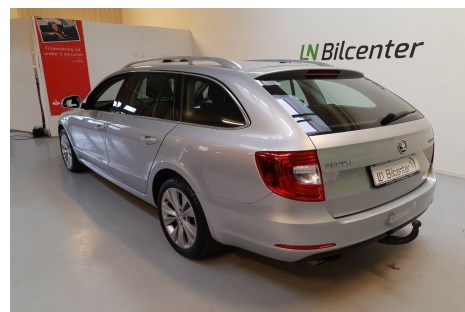

# Skoda Superb · 2,0 · TDi 140 Elegance Combi

**Pris: 105.000,-**

Type:	Personvogn
Modelår:	2014
1. indreg:	01/2014
Kilometer:	186.000 km.
Brændstof:	Diesel
Farve:	Sølvmetal
Antal døre:	5

xenonlys · automatisk lys · kurvelys · led kørellys · alu. · 2 zone klima · køl i handskerum · fjernb. c.lås · fartpilot · kørecomputer · infocenter · startspærre · auto. nedbl. bakspejl · udv. temp. måler · regnsensor · sædevarme · højdejust. forsæder · el indst. førersæde · 4x el-ruder · el-spejle · læderrat · splitbagsæde · stofindtræk · kopholder · bagagerumsdækken · isofix · armlæn · aux tilslutning · usb tilslutning · diesel partikel filter · aftag. træk · service ok · lev. nysynet · nysynet · ikke ryger · tonede ruder · tagræling · servo · esp · antispin · bluetooth · cd/radio · dæktryksmåler · automatisk start/stop · parkeringssensor (for) · parkeringssensor (bag) el-klapbare sidespejle Super fin bil · kører fantastisk · her er der masser af plads · til hund og hele familien · den store campingvogn kan også komme med på tur · 2014 model Pæn og nydelig bil · Tandrem skiftet her ved km186.000 Leveres ny-serviceret · leveres nysynet · 0 kr i udbetaling Kr.2169 pr mdr i 84 mdr registreret første gang 16.12.2013 · 21 · 7 km/l 2.230 kr./halvårligt "Mulighed for op til 24 måneders Cargarantie · som dækker mod reparationsomkostninger på din bil i hele Europa" eller brugtvognstest evt hos FDM eller Applus · evt. finansiering på under 5 minutter · 24 mdr. reklamationsret · Mandag til Torsdag kl.11.00 til kl.17.30 · fredag og lørdag lukket · søndag fra kl.12.00 til kl 15.00 · Nr plader 1.180 · - Husk venligst altid at ringe inden du kører hjemmefra · så du ikke kører forgæves. MVH Peter