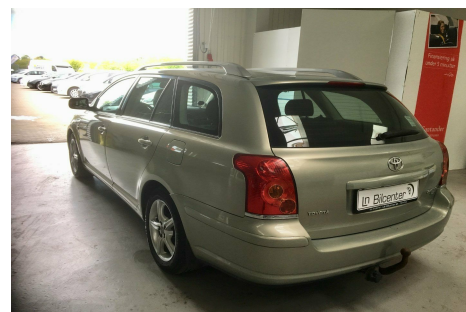

Toyota Avensis · 2,0 · D-4D Sol stc.

Pris: 59.632,-

Type:	Personvogn
Modelår:	2005
1. indreg:	04/2005
Kilometer:	141.000 km.
Brændstof:	Diesel
Farve:	Metal
Antal døre:	5

1 ejer · service ok alle hos Toyota · lev. nysynet · træk · tidligere undervognsbehandlet · super flot · der er virkelig passet på denne bil · kører helt perfekt · alu. · fuldaut. klima · fjernb. c.lås · fartpilot · infocenter · startspærre · udv. temp. måler · sædevarme · højdejust. forsæde · tågelygter · splitbagsæde · kopholder · bagagerumsdækken · isofix · armlæn · cd/radio · multifunktionsrat · 4x el-ruder · el-spejle · abs · antispin · esp · servo · indfarvede kofangere · tagræling · ikke ryger · "Denne bil kan sælges med 12 måneders 100% Autotjek Garanti" · registreret første gang 13.04.2005 · evt. finansiering på under 5 minutter · vi tilbyder billig kaskoforsikring til alle over 21 år · evt. brugtvognstest via 100Autotjek · 24 mdr. reklamationsret · evt 24 mdr. garantisikring i hele dk · åbningstider: Mandag til Torsdag kl.11.00 til kl.17.30 · fredag Efter aftale · lørdag lukket · søndag fra kl.12.00 til kl 15.00 · se på Facebook · www.100Autotjek.dk · **BEMÆRK! PRISEN ER INKL. LEVERINGSOMKOSTNINGER!**

Motor	Ydelse	Transmission	Mål	Økonomi
Volume: 2,0	Effekt: 116 HK.	Forhjulstræk	Længde: 470 cm.	Tank: 60 l.
Cylinder: 4	Moment: 250	Gear: Manuel gear	Bredde: 176 cm.	Km/l: 16,7 l.
Antal ventiler: 16	Topfart: 190 ktm/t.		Højde: 153 cm	Ejerafgift:
	0-100 km/t.: 11,60 sek.		Vægt: 1.405 kg.	DKK 3.670
				Produktionsår:
				-