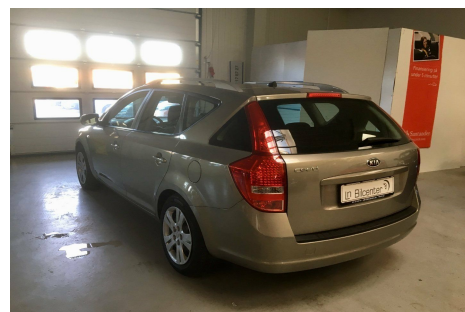

Kia Ceed · 1,6 · CVVT Active SW aut.

Pris: 98.789,-

Type:	Personvogn
Modelår:	2010
1. indreg:	02/2010
Kilometer:	113.000 km.
Brændstof:	Benzin
Farve:	Metal
Antal døre:	5

Automatgear · aut. · airc. · fartpilot · sædevarme · højdejust. forsæde · startspærre · el-ruder · el-spejle · cd/radio · multifunktionsrat · armlæn · isofix · bagagerumsdækken · kopholder · splitbagsæde · 1 ejer · ikke ryger · lev. nysynet · service ok · tidligere undervognsbehandlet · abs · antispin · esp · servo · indfarvede kofangere · tagræling · alle service overholdt hos Kia sidst ved km 103.000 · super flot bil · som kører helt perfekt · 37mdr. a 2971 kr · rente fra 4.99% · åop · udbetaling 20.000 · evt. HELT uden udbetaling · 1753 pr mdr · over 84 mdr · "Denne bil kan sælges med 12 måneders 100% Autotjek Garanti" · registreret første gang 23.02.2010 · evt. finansiering på under 5 minutter · vi tilbyder billig kaskoforsikring til alle over 21 år · evt. brugtvognstest via 100Autotjek · 24 mdr. reklamationsret · evt 24 mdr. garantisikring i hele dk · åbningstider: Mandag til Torsdag kl.11.00 til kl.17.30 · fredag efter aftale · lørdag lukket · søndag fra kl.12.00 til kl 15.00 · se på Facebook · www.100Autotjek.dk · BEMÆRK! PRISEN ER INKL. LEVERINGSOMKOSTNINGER! · infocenter · parkeringssensor · fjernb. c.lås · tågelygter · udv. temp. måler · nysynet

Motor	Ydelse	Transmission	Mål	Økonomi
Volume: 1,6	Effekt: 125 HK.	Forhjulstræk	Længde: 449 cm.	Tank: 53 l.
Cylinder: 4	Moment: 157	Gear: Automatgear	Bredde: 179 cm.	Km/l: 15,2 l.
Antal ventiler: 16	Topfart: 187 ktm/t.		Højde: 153 cm	Ejeravgift:
	0-100 km/t.: 12,20 sek.		Vægt: 1.234 kg.	DKK 1.570
				Produktionsår:
				-