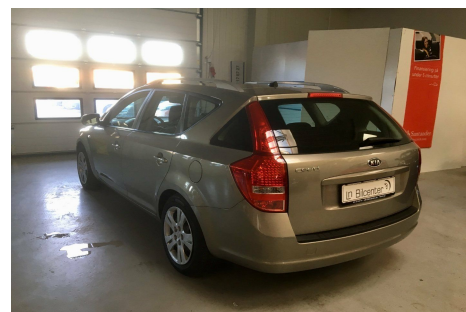

Kia Ceed · 1,6 · CVVT Active SW aut.

Pris: 98.789,-

Type:	Personvogn
Modelår:	2010
1. indreg:	02/2010
Kilometer:	113.000 km.
Brændstof:	Benzin
Farve:	Metal
Antal døre:	5

Automatgear · aut. · airc. · fartpilot · sædevarme · højdejust. forsæde · startspærre · el-ruder · el-spejle · cd/radio · multifunktionsrat · armlæn · isofix · bagagerumsdækken · kopholder · splitbagsæde · 1 ejer · ikke ryger · lev. nysynet · service ok · tidligere undervognsbehandlet · abs · antispin · esp · servo · indfarvede kofangere · tagræling · alle service overholdt hos Kia sidst ved km 103.000 · super flot bil · som kører helt perfekt · 37mdr. a 2971 kr · rente fra 4.99% · åop · udbetaling 20.000 · evt. HELT uden udbetaling · 1753 pr mdr · over 84 mdr · "Denne bil kan sælges med 12 måneders 100% Autotjek Garanti" · registreret første gang 23.02.2010 · evt. finansiering på under 5 minutter · vi tilbyder billig kaskoforsikring til alle over 21 år · evt. brugtvognstest via 100Autotjek · 24 mdr. reklamationsret · evt 24 mdr. garantisikring i hele dk · åbningstider: Mandag til Torsdag kl.11.00 til kl.17.30 · fredag efter aftale · lørdag lukket · søndag fra kl.12.00 til kl 15.00 · se på Facebook · www.100Autotjek.dk · BEMÆRK! PRISEN ER INKL. LEVERINGSOMKOSTNINGER! · infocenter · parkeringssensor · fjernb. c.lås · tågelygter · udv. temp. måler · nysynet

Motor	Ydelse	Transmission	Mål	Økonomi
Volume: 1,6	Effekt: 125 HK.	Forhjulstræk	Længde: 449 cm.	Tank: 53 l.
Cylinder: 4	Moment: 157	Gear: Automatgear	Bredde: 179 cm.	Km/l: 15,2 l.
Antal ventiler: 16	Topfart: 187 ktm/t.		Højde: 153 cm	Ejeravgift:
	0-100 km/t.: 12,20 sek.		Vægt: 1.234 kg.	DKK 1.570
				Produktionsår:
				-