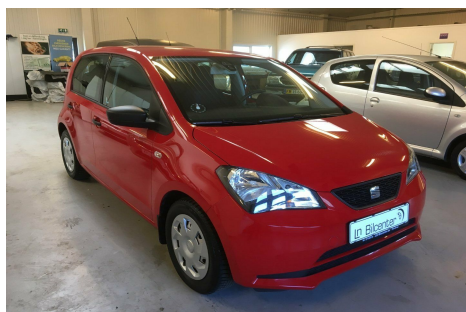

# Seat Mii · 1,0 · 60 Reference eco

**Pris: 52.698,-**

Type:	Personvogn
Modelår:	2013
1. indreg:	11/2012
Kilometer:	98.000 km.
Brændstof:	Benzin
Farve:	Rød
Antal døre:	5

aircondition · cd/radio · abs · antispin · esp · servo · indfarvede kofangere · 1 ejer · service ok sidst ved km 94000 · kopholder · bagagerumsdækken · isofix · startspærre · en privat ejer fra ny · automatisk start/stop · nysynet 13.12.2018 · rigtig pæn og nydelig bil · som kører godt · "Denne bil kan sælges med 12 måneders 100% Autotjek Garanti" · registreret første gang 23.11.2012 · evt. finansiering på under 5 minutter · vi tilbyder billig kaskoforsikring til alle over 21 år · evt. brugtvognstest via 100Autotjek · 24 mdr. reklamationsret · evt 24 mdr. garantisikring i hele dk · åbningstider: Mandag til Torsdag kl.11.00 til kl.17.30 · fredag Efter aftale · lørdag lukket · søndag fra kl.12.00 til kl 15.00 · se på Facebook · [www.100Autotjek.dk](http://www.100Autotjek.dk) · BEMÆRK! PRISEN ER INKL.

LEVERINGSOMKOSTNINGER! ·

Motor	Ydelse	Transmission	Mål	Økonomi
Volume: 1,0	Effekt: 60 HK.	Forhjulstræk	Længde: 356 cm.	Tank: 35 l.
Cylinder: 3	Moment: 92	Gear: Manuel gear	Bredde: 164 cm.	Km/l: 24,4 l.
Antal ventiler: 12	Topfart: 161 ktm/t.		Højde: 148 cm	Ejeravgift:
	0-100 km/t.: 14,40 sek.		Vægt: 940 kg.	DKK 330
				Produktionsår:
				-

## Finanseringstilbud

**LN-Bilcenter** tilbyder at finansiere denne Seat Mii i samarbejde med **Santander**. Vil du benytte dette tilbud skal du blot nævne det for forhandleren.

Bilens pris: kr. 52.698. Lånetype: Variabel rente. Løbetid: 68 måneder.