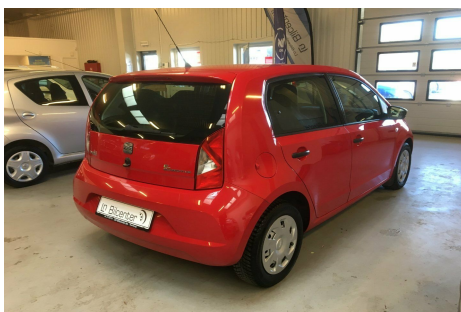

# Seat Mii · 1,0 · 60 Reference eco

**Pris: 52.698,-**

Type:	Personvogn
Modelår:	2013
1. indreg:	11/2012
Kilometer:	98.000 km.
Brændstof:	Benzin
Farve:	Rød
Antal døre:	5

aircondition · cd/radio · abs · antispin · esp · servo · indfarvede kofangere · 1 ejer · service ok sidst ved km 94000 · kopholder · bagagerumsdækken · isofix · startspærre · en privat ejer fra ny · automatisk start/stop · nysynet 13.12.2018 · rigtig pæn og nydelig bil · som kører godt · "Denne bil kan sælges med 12 måneders 100% Autotjek Garanti" · registreret første gang 23.11.2012 · evt. finansiering på under 5 minutter · vi tilbyder billig kaskoforsikring til alle over 21 år · evt. brugtvognstest via 100Autotjek · 24 mdr. reklamationsret · evt 24 mdr. garantisikring i hele dk · åbningstider: Mandag til Torsdag kl.11.00 til kl.17.30 · fredag Efter aftale · lørdag lukket · søndag fra kl.12.00 til kl 15.00 · se på Facebook · [www.100Autotjek.dk](http://www.100Autotjek.dk) · BEMÆRK! PRISEN ER INKL.

LEVERINGSOMKOSTNINGER! ·

Motor	Ydelse	Transmission	Mål	Økonomi
Volume: 1,0	Effekt: 60 HK.	Forhjulstræk	Længde: 356 cm.	Tank: 35 l.
Cylinder: 3	Moment: 92	Gear: Manuel gear	Bredde: 164 cm.	Km/l: 24,4 l.
Antal ventiler: 12	Topfart: 161 ktm/t.		Højde: 148 cm	Ejeravgift:
	0-100 km/t.: 14,40 sek.		Vægt: 940 kg.	DKK 330
				Produktionsår:
				-