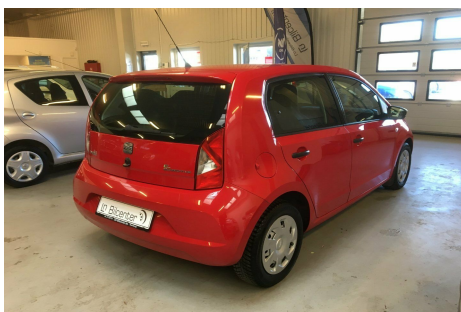

Seat Mii · 1,0 · 60 Reference eco

Pris: 52.698,-

Type:	Personvogn
Modelår:	2013
1. indreg:	11/2012
Kilometer:	98.000 km.
Brændstof:	Benzin
Farve:	Rød
Antal døre:	5

aircondition · cd/radio · abs · antispin · esp · servo · indfarvede kofangere · 1 ejer · service ok sidst ved km 94000 · kopholder · bagagerumsdækken · isofix · startspærre · en privat ejer fra ny · automatisk start/stop · nysynet 13.12.2018 · rigtig pæn og nydelig bil · som kører godt · "Denne bil kan sælges med 12 måneders 100% Autotjek Garanti" · registreret første gang 23.11.2012 · evt. finansiering på under 5 minutter · vi tilbyder billig kaskoforsikring til alle over 21 år · evt. brugtvognstest via 100Autotjek · 24 mdr. reklamationsret · evt 24 mdr. garantisikring i hele dk · åbningstider: Mandag til Torsdag kl.11.00 til kl.17.30 · fredag Efter aftale · lørdag lukket · søndag fra kl.12.00 til kl 15.00 · se på Facebook · www.100Autotjek.dk · BEMÆRK! PRISEN ER INKL.

LEVERINGSOMKOSTNINGER! ·

Motor	Ydelse	Transmission	Mål	Økonomi
Volume: 1,0	Effekt: 60 HK.	Forhjulstræk	Længde: 356 cm.	Tank: 35 l.
Cylinder: 3	Moment: 92	Gear: Manuel gear	Bredde: 164 cm.	Km/l: 24,4 l.
Antal ventiler: 12	Topfart: 161 ktm/t.		Højde: 148 cm	Ejeravgift:
	0-100 km/t.: 14,40 sek.		Vægt: 940 kg.	DKK 330
				Produktionsår:
				-